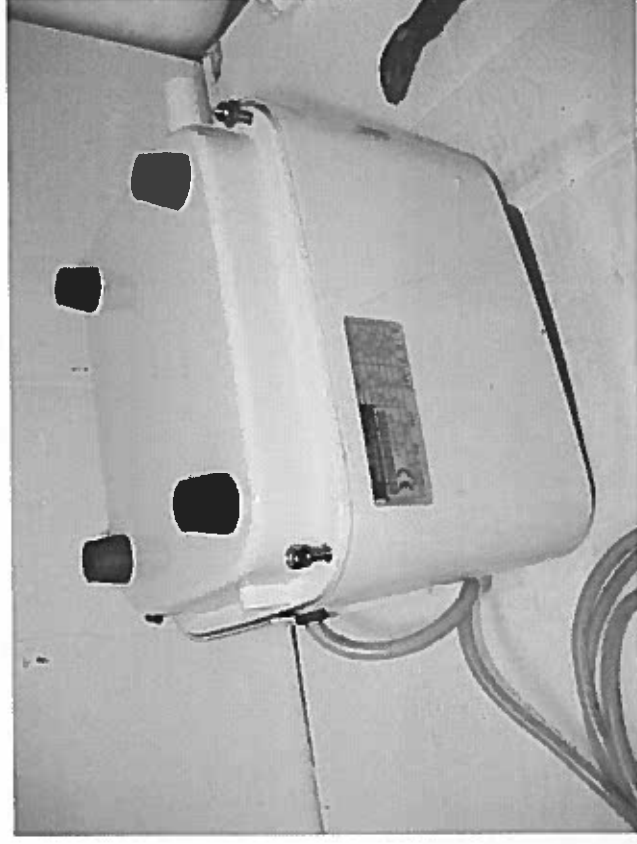

WehoPuts®

Kalvojen vaihto Thomas Rietschle LP-100H ja LP-120H

- Työkalut
 - 7mm hylsy
 - Ruuvimeisseli PH2
 - Ruuvimeisseli PH1
- Kalvo

WehoPuts®

Kalvojen vaihto: Thomas Rietschle LP-100H ja LP-120H